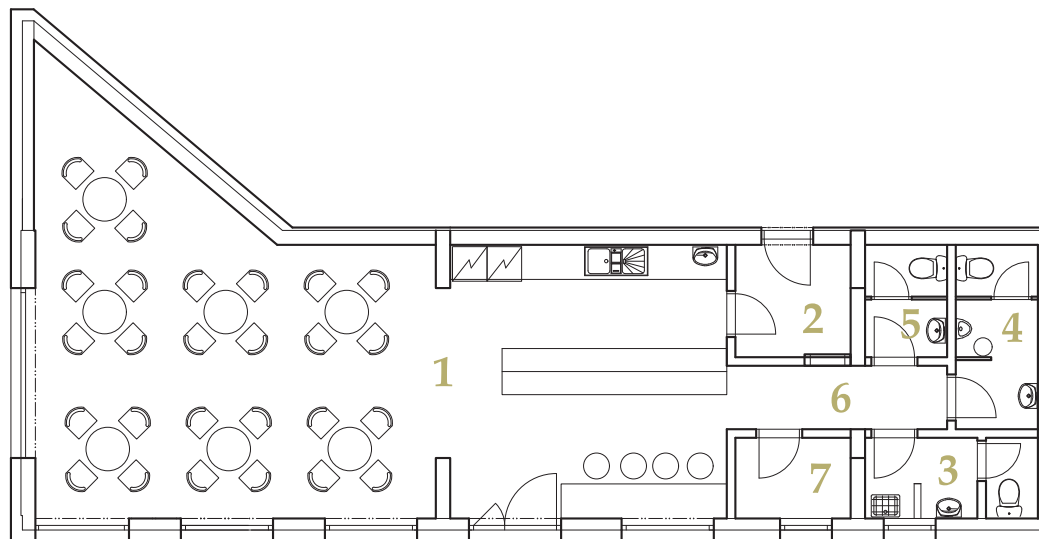

## 86,31 m<sup>2</sup>

1	KAVIAREŇ	64,07 m <sup>2</sup>
2	SKLAD	3,9 m <sup>2</sup>
3	WC ZAMESTNANCI	3,99 m <sup>2</sup>
4	WC MUŽI	4,56 m <sup>2</sup>
5	WC ŽENY	2,78 m <sup>2</sup>
6	CHODBA	4,21 m <sup>2</sup>
7	ŠATŇA	2,8 m <sup>2</sup>

**CELKOVÁ PLOCHA:** 86,31 m<sup>2</sup>

Rastislavova ulica

Rastislavova ulica